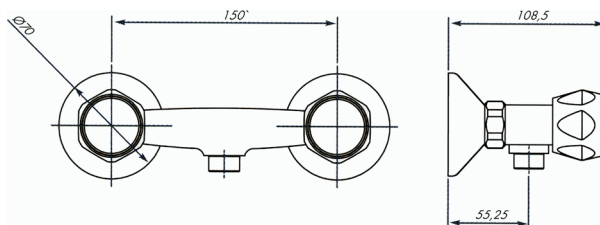

REF. 20.4000.#/090

**MÉLANGEURS**

ARIANE  
Suffixe\* : «/030»

CORALLO  
Suffixe\* : «/070»

VALENCIA  
Suffixe\* : «/090»

**Mélangeur mural douche**

EAN : 3378077001433

**Matière :** Laiton

**Finition :** Chromé

**Manette / Croisillons :** Croisillons crantage laiton 8x20

**Matière :** Abs

**Mécanisme :** Têtes céramique 1/2 tour ou Têtes à clapet 15/21 hors d'eau

**Type de bec :** /

**Raccordement :** Raccords excentrés + Rosaces

**Vidage :** /

**Nombre de tige :** /

**ACS :** 16 ACC LY 711

**ECAU :** /

**Type de conditionnement :** Boîte

**Dimension conditionnement :** 205x145x100

**Surconditionnement :** Colis

**Dimension surconditionnement :** 700X440X200